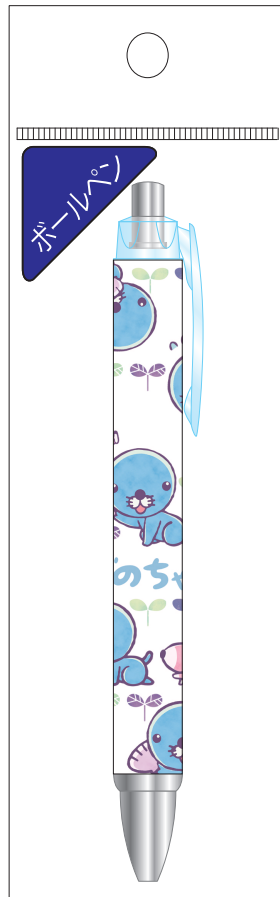

ぼのちゃん

お守り裏面

ぼのちゃん

©M/T-F-E

プレート根付け

上代 400 円 (税抜)

H130 × W40MM

JAN45899852778148

おみくじ KH

上代 500 円 (税抜)

H130 × W40MM

JAN4589985277844

お守りストラップ

上代 500 円 (税抜)

H130 × W40MM

JAN4589985277837

シャーペン
ペン軸デザイン全面

©M/T-F-E

ボールペン
ペン軸デザイン全面

©M/T-F-E

シャーペン

450 円 (税抜)

H165 × W60(MM)

JAN4589985277875