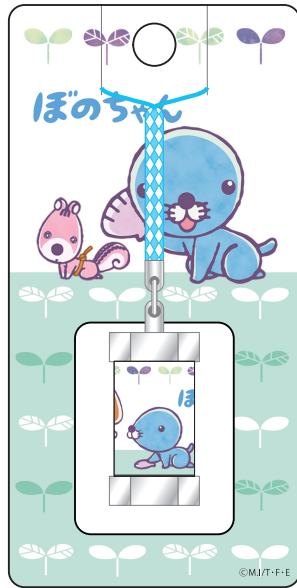

ぼのちゃん

お守り裏面

ぼのちゃん

©M/T-F-E

プレート根付け

上代 400 円 (税抜)

H130 × W40MM

JAN45899852778148

おみくじ KH

上代 500 円 (税抜)

H130 × W40MM

JAN4589985277844

お守りストラップ

上代 500 円 (税抜)

H130 × W40MM

JAN4589985277837

シャーペン
ペン軸デザイン全面

©M/T-F-E

ボールペン
ペン軸デザイン全面

©M/T-F-E

シャーペン

450 円 (税抜)

H165 × W60(MM)

JAN4589985277875