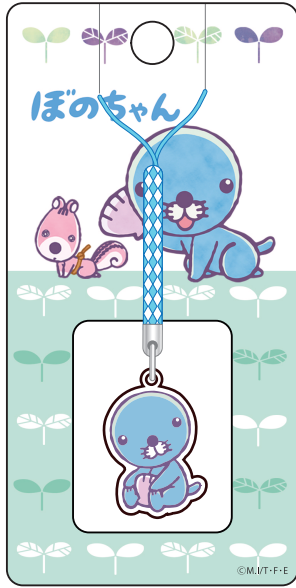

ぼのちゃん

お守り裏面

ぼのちゃん

©M/T-F-E

プレート根付け

上代 400 円 (税抜)

H130 × W40MM

JAN45899852778148

おみくじ KH

上代 500 円 (税抜)

H130 × W40MM

JAN4589985277844

お守りストラップ

上代 500 円 (税抜)

H130 × W40MM

JAN4589985277837

シャーペン
ペン軸デザイン全面

©M/T-F-E

ボールペン
ペン軸デザイン全面

©M/T-F-E

シャーペン

450 円 (税抜)

H165 × W60(MM)

JAN4589985277875