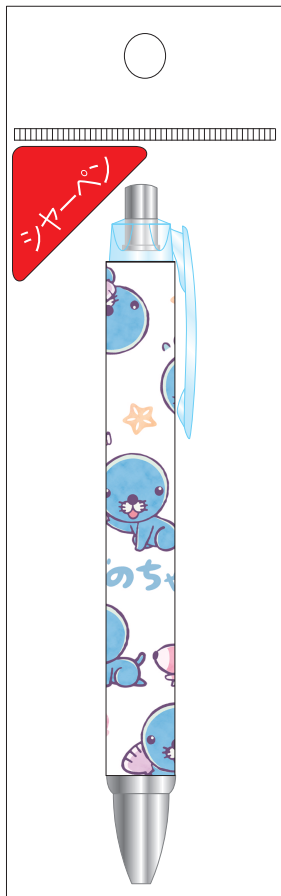

ぼのちゃん

お守り裏面

ぼのちゃん

©M/T-F-E

プレート根付け

上代 400 円 (税抜)

H130 × W40MM

JAN45899852778148

おみくじ KH

上代 500 円 (税抜)

H130 × W40MM

JAN4589985277844

お守りストラップ

上代 500 円 (税抜)

H130 × W40MM

JAN4589985277837

シャーペン
ペン軸デザイン全面

©M/T-F-E

ボールペン
ペン軸デザイン全面

©M/T-F-E

シャーペン

450 円 (税抜)

H165 × W60(MM)

JAN4589985277875